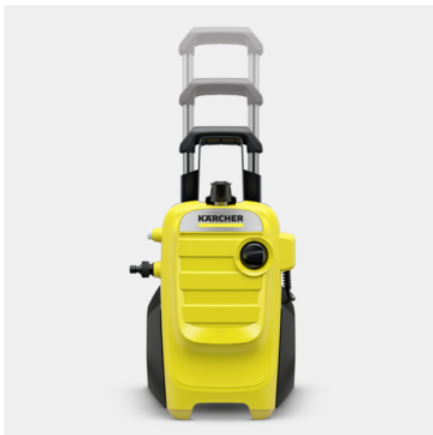

Τηλεσκοπική λαβή

- Η τηλεσκοπική λαβή από αλουμίνιο μπορεί να επεκταθεί για εύκολη μεταφορά και να αφαιρεθεί ξανά για αποθήκευση.